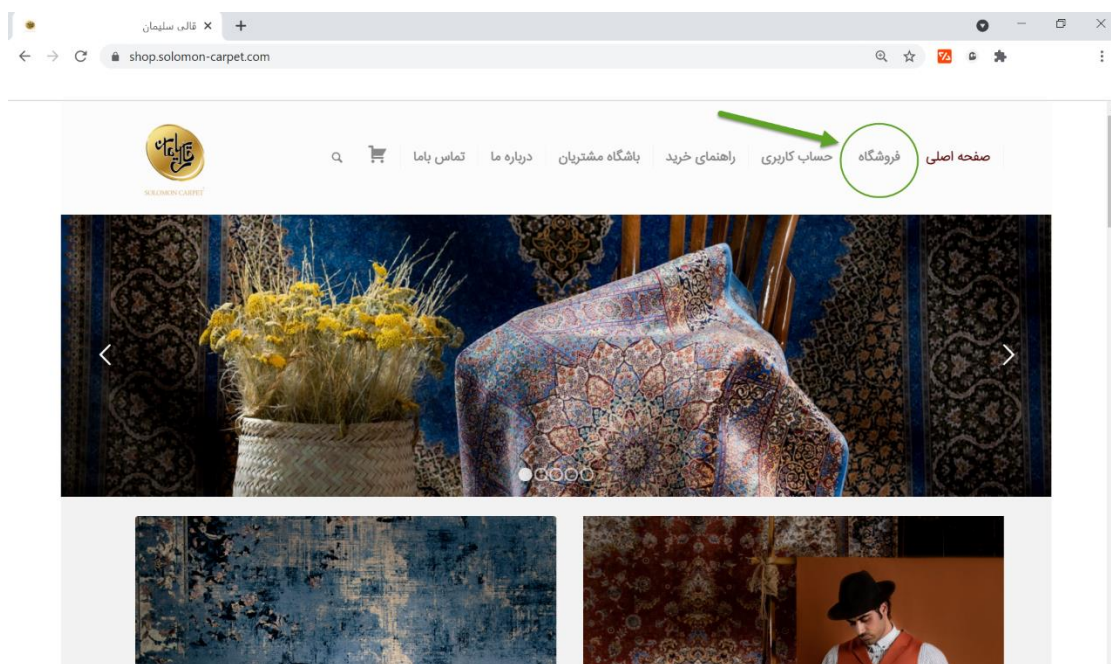

## راهنمای تصویری ثبت سفارش محصول در سایت قالی سلیمان

۱. ابتدا وارد سایت <https://shop.solomon-carpet.com/shop/> شوید . سپس از منو گزینه فروشگاه را انتخاب کنید.

۲. در صفحه فروشگاه می توانید دسته بندی های مختلف محصولات را ببینید .  
از بین دسته ها، دسته ی محصول مورد نظر را انتخاب کرده و بعد از انتخاب محصول گزینه ی اضافه کردن به سبد خرید را بزنید.